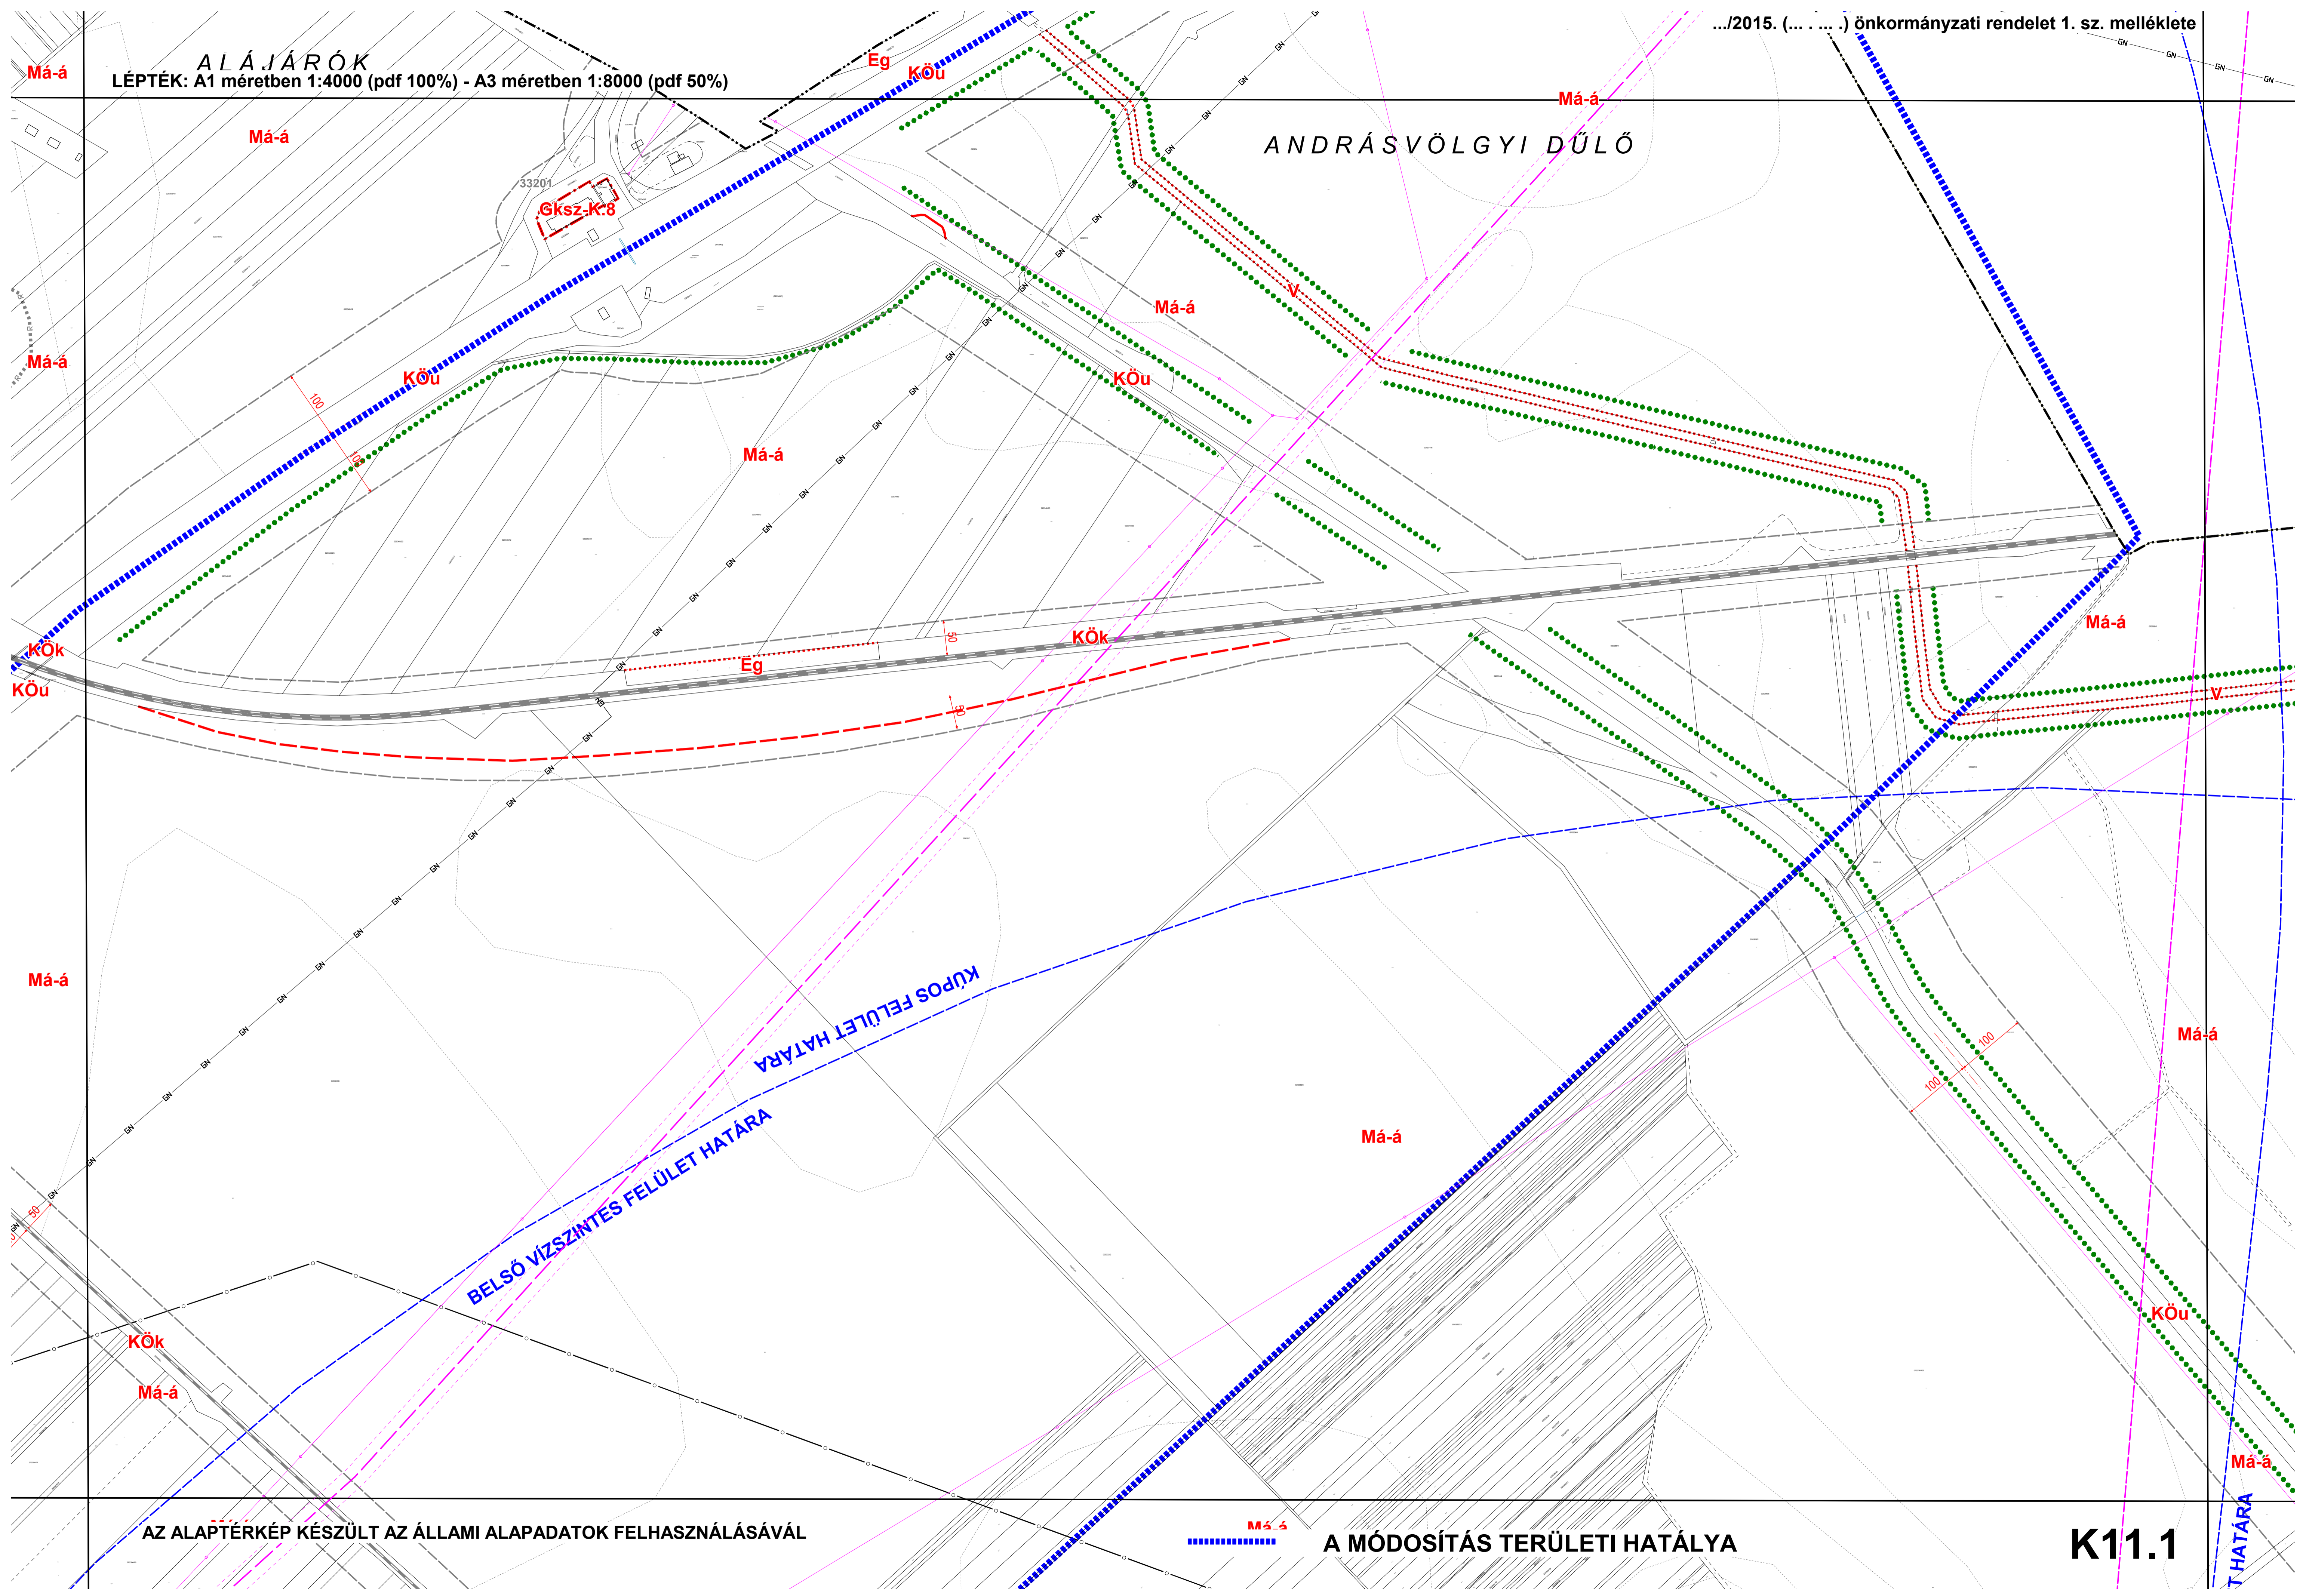

**ALÁJÁRÓK**  
LÉPTÉK: A1 méretben 1:4000 (pdf 100%) - A3 méretben 1:8000 (pdf 50%)

**ANDRÁSVÖLGYI DÜLŐ**

AZ ALAPTÉRKÉP KÉSZÜLT AZ ÁLLAMI ALAPADATOK FELHASZNÁLÁSÁVÁL

**Má-á**  
A MÓDOSÍTÁS TERÜLETI HATÁLYA

**K11.1**

HATÁRA